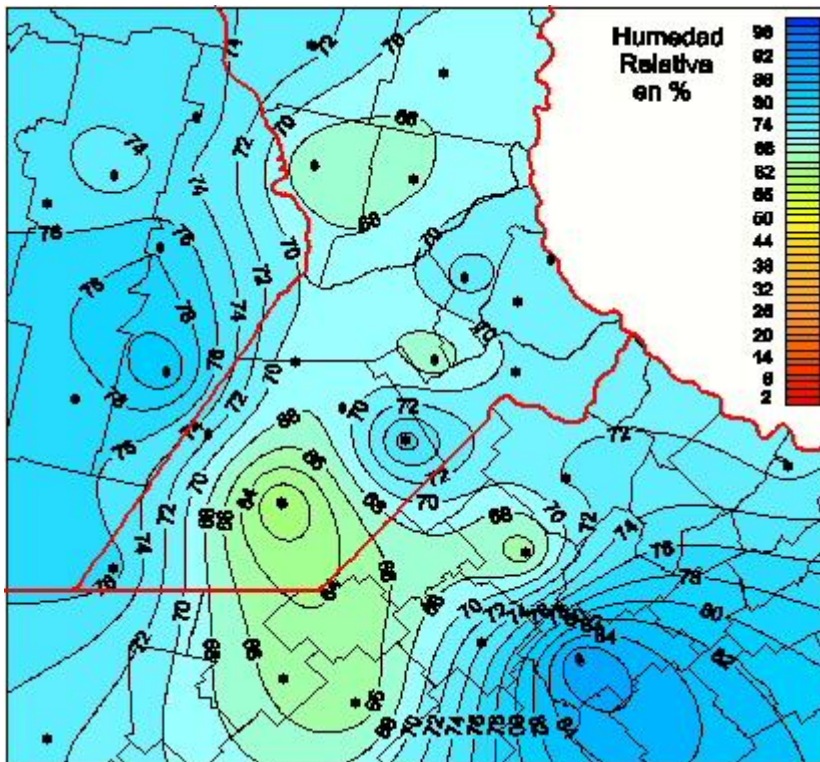

## Humedad Relativa

Mapa de humedad relativa de las las últimas 72 horas.  
(Desde las 8:00AM hasta las 8:00AM). Se actualiza a las 10:00hs.