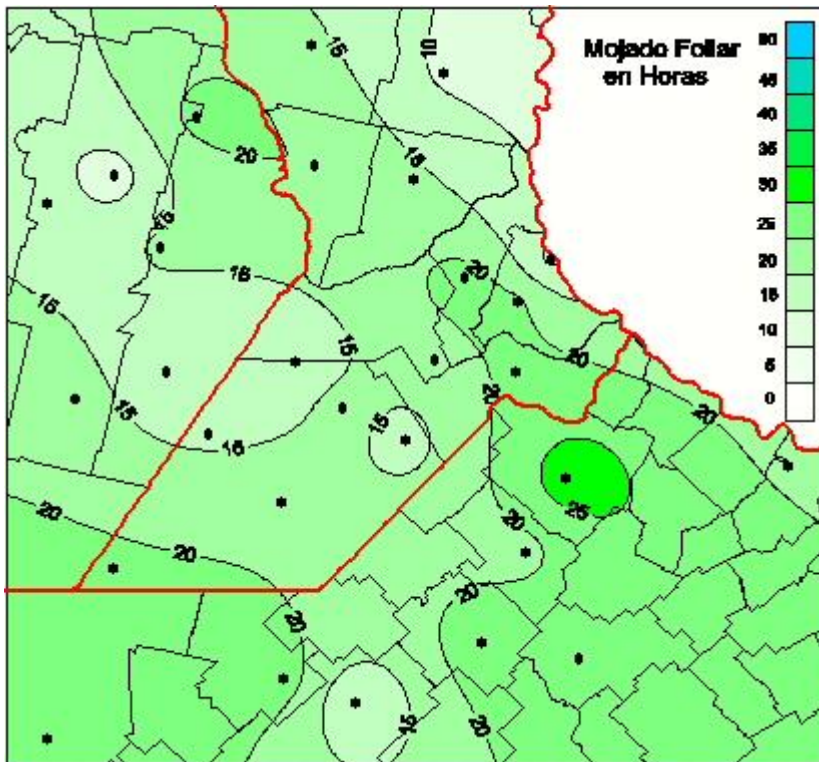

Humedad de Hoja

Mapa de humedad de hoja de las las últimas 72 horas.
(Desde las 8:00AM hasta las 8:00AM). Se actualiza a las 10:00hs.