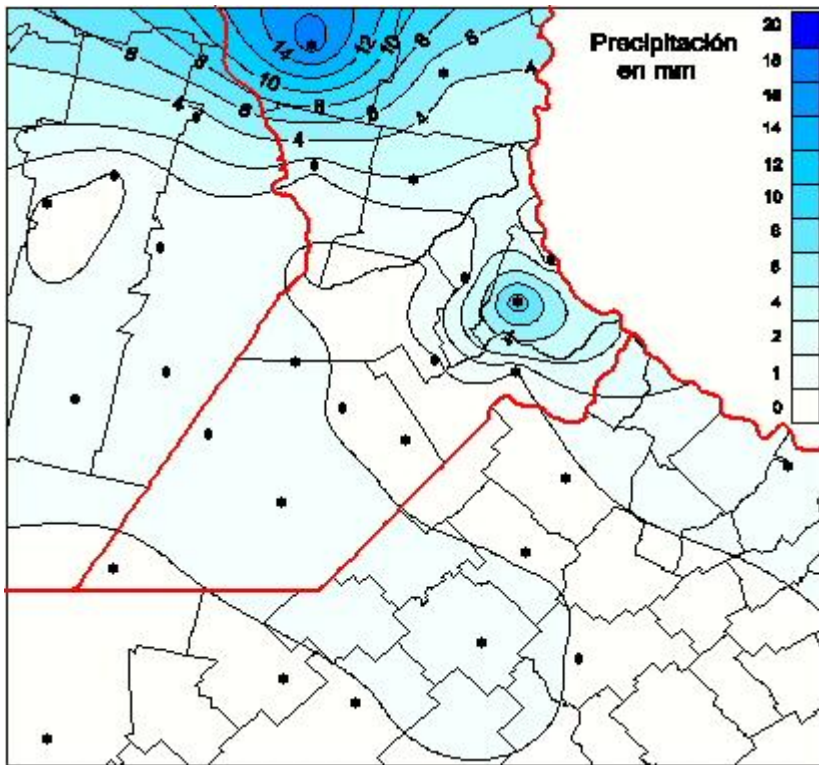

Lluvias

Mapa de precipitación acumulada en las últimas 24 horas.
(Desde las 8:00AM hasta las 8:00AM). Se actualiza a las 10:00hs.