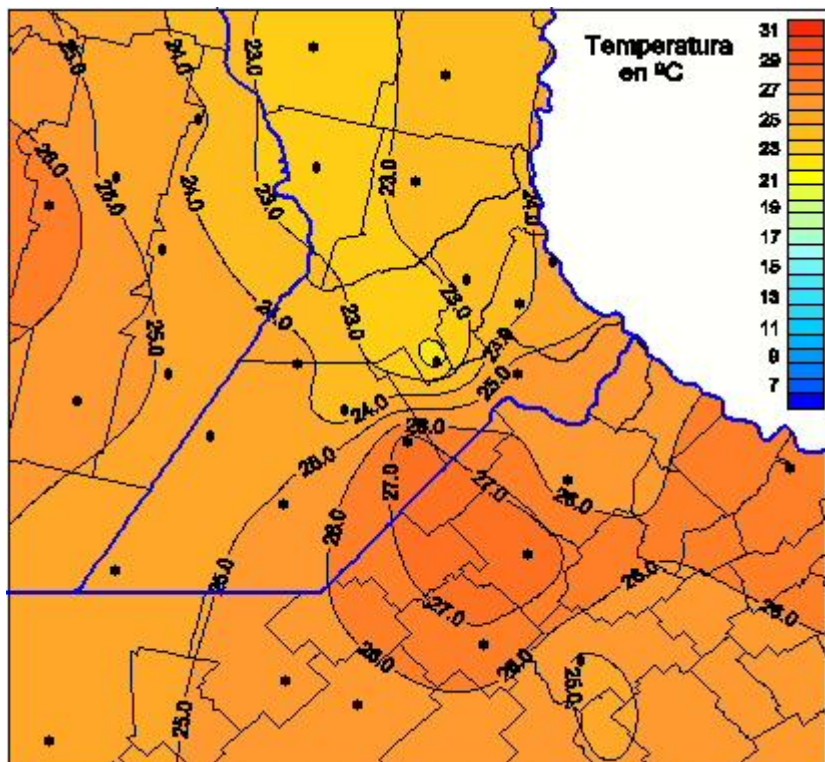

Temperaturas Medias

Mapa de temperaturas medias de las las últimas 24 horas.
(Desde las 8:00AM hasta las 8:00AM). Se actualiza a las 10:00hs.