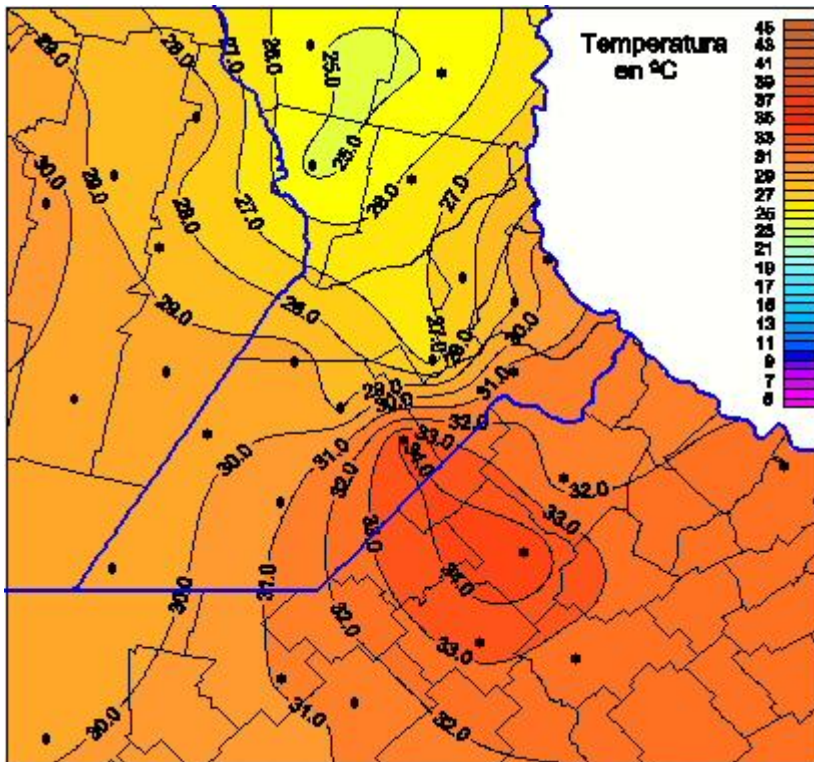

Temperaturas Máximas

Mapa de temperaturas máximas de las últimas 24 horas.
(Desde las 8:00AM hasta las 8:00AM). Se actualiza a las 10:00hs.