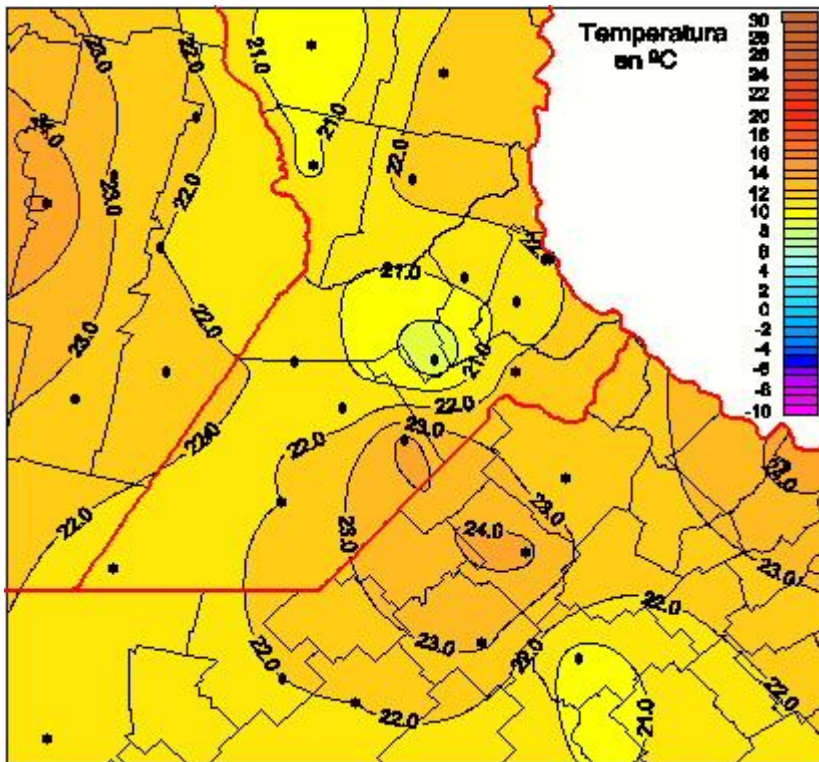

## Temperaturas Mínimas

Mapa de temperaturas mínimas de las las últimas 24 horas.  
(Desde las 8:00AM hasta las 8:00AM). Se actualiza a las 10:00hs.