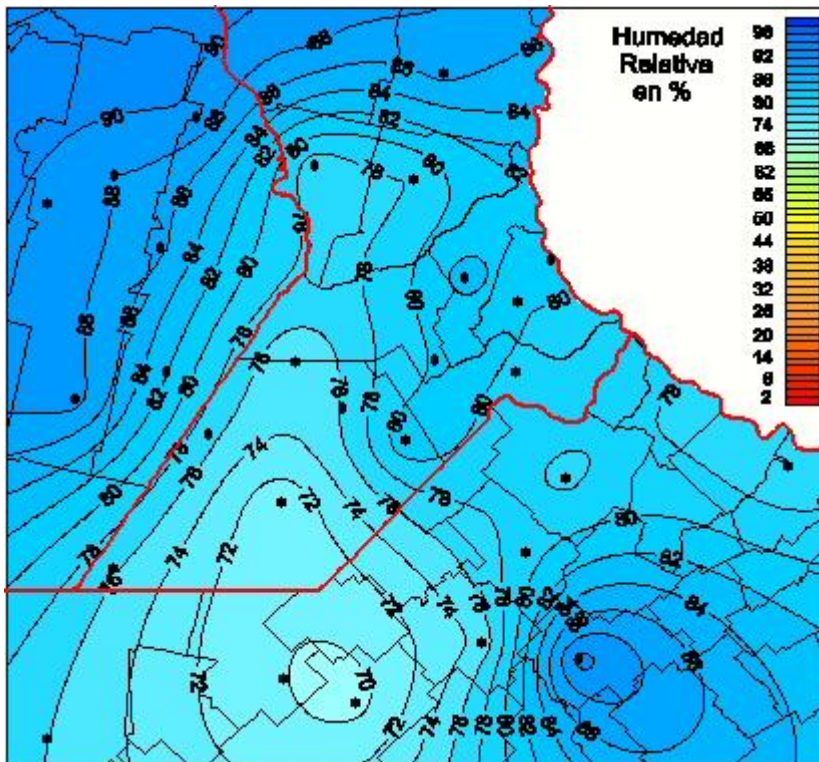

Humedad Relativa

Mapa de humedad relativa de las las últimas 24 horas.
(Desde las 8:00AM hasta las 8:00AM). Se actualiza a las 10:00hs.