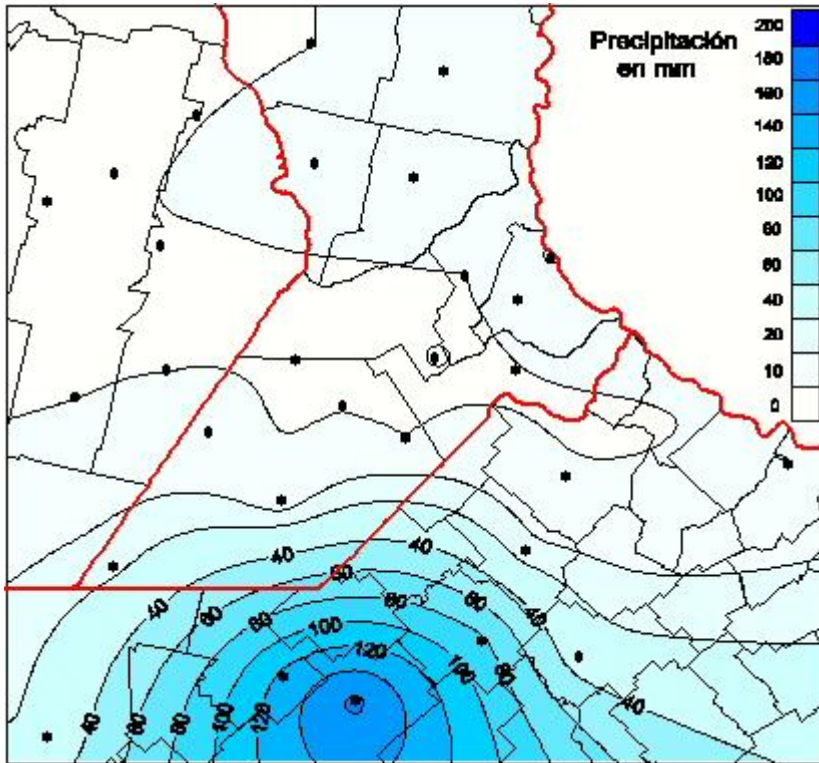

Lluvias

Mapa de precipitación acumulada en las últimas 24 horas.
(Desde las 8:00AM hasta las 8:00AM). Se actualiza a las 10:00hs.