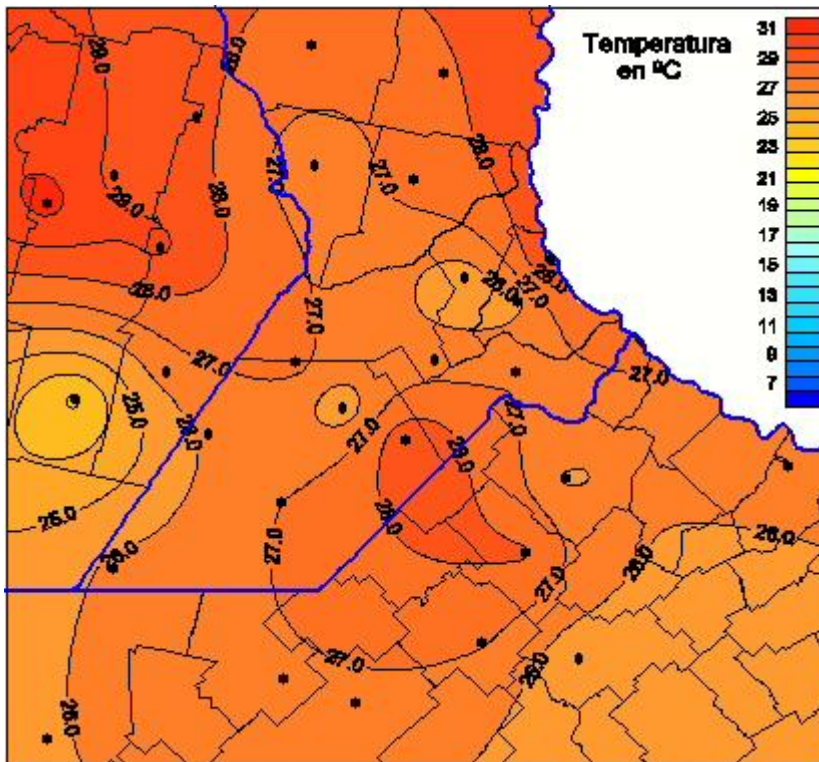

Temperaturas Medias

Mapa de temperaturas medias de las las últimas 24 horas.
(Desde las 8:00AM hasta las 8:00AM). Se actualiza a las 10:00hs.

BOLSA
DE COMERCIO
DE ROSARIO

www.facebook.com/BCROficial

twitter.com/bcrgrensa