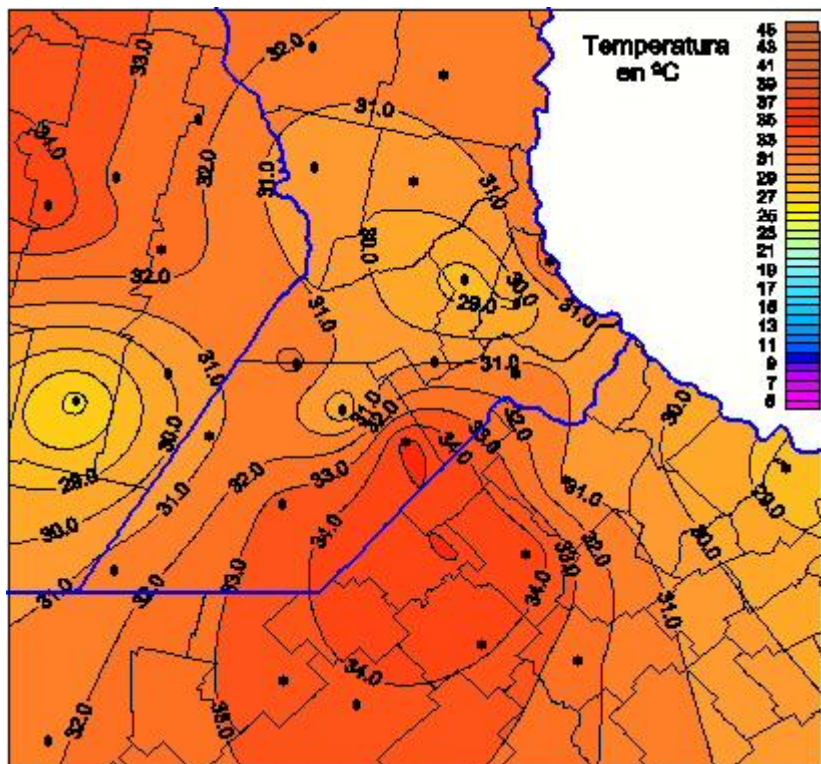

# Temperaturas Máximas

Mapa de temperaturas máximas de las últimas 24 horas.  
(Desde las 8:00AM hasta las 8:00AM). Se actualiza a las 10:00hs.