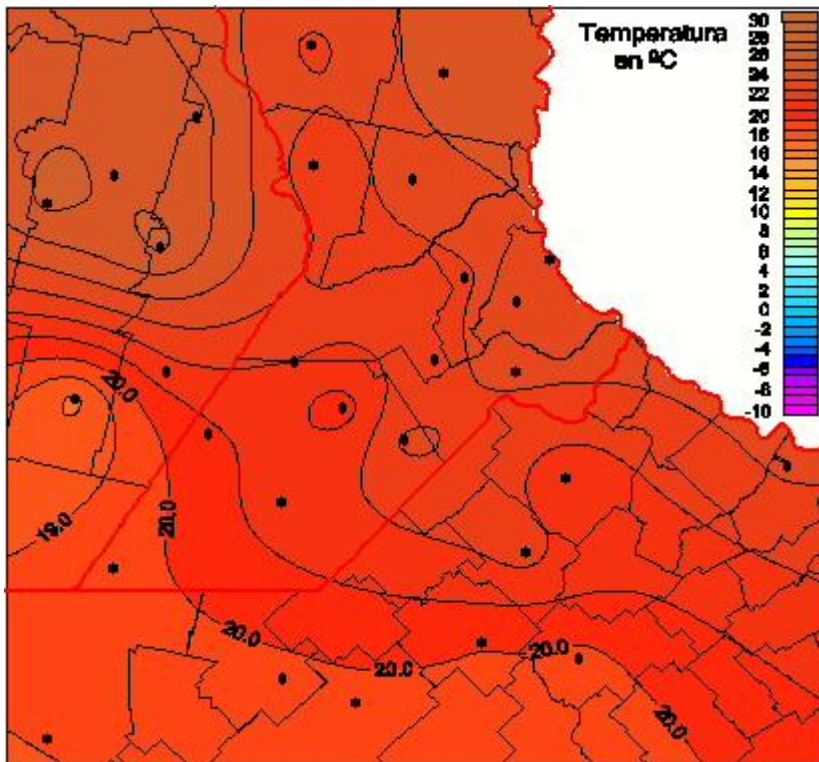

Temperaturas Mínimas

Mapa de temperaturas mínimas de las las últimas 24 horas.
(Desde las 8:00AM hasta las 8:00AM). Se actualiza a las 10:00hs.

BOLSA
DE COMERCIO
DE ROSARIO

 www.facebook.com/BCROficial

 twitter.com/bcrgrensa