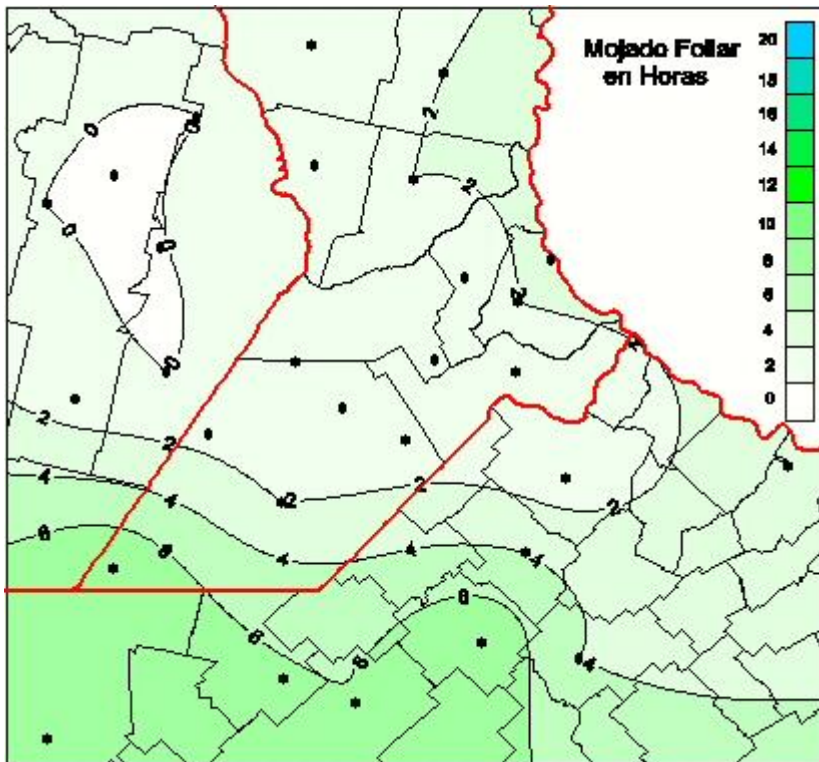

## Humedad de Hoja

Mapa de humedad de hoja de las las últimas 24 horas.  
(Desde las 8:00AM hasta las 8:00AM). Se actualiza a las 10:00hs.