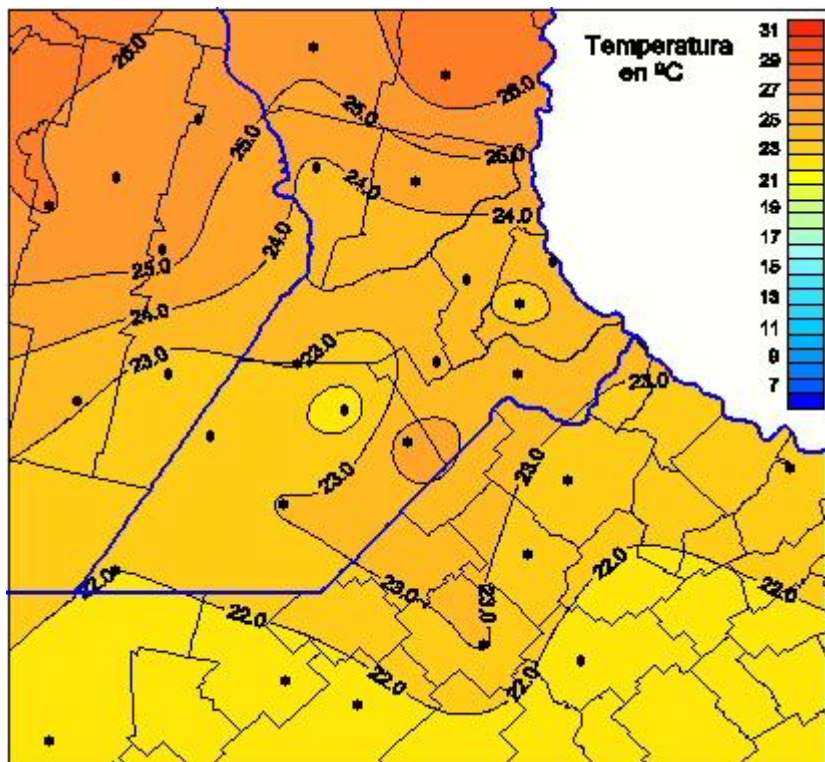

Temperaturas Medias

Mapa de temperaturas medias de las las últimas 24 horas.
(Desde las 8:00AM hasta las 8:00AM). Se actualiza a las 10:00hs.