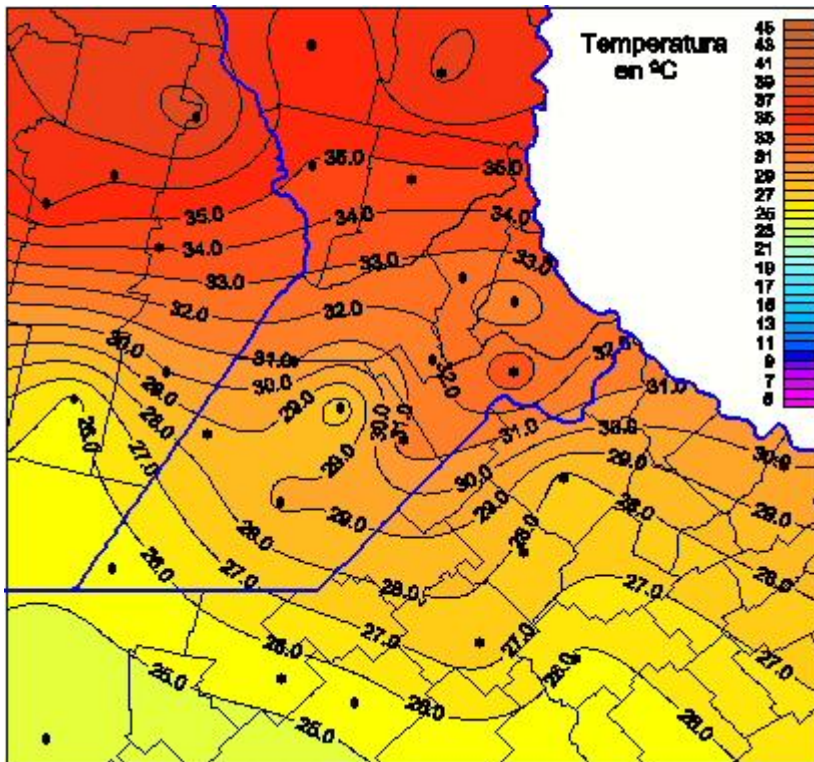

# Temperaturas Máximas

Mapa de temperaturas máximas de las últimas 24 horas.  
(Desde las 8:00AM hasta las 8:00AM). Se actualiza a las 10:00hs.