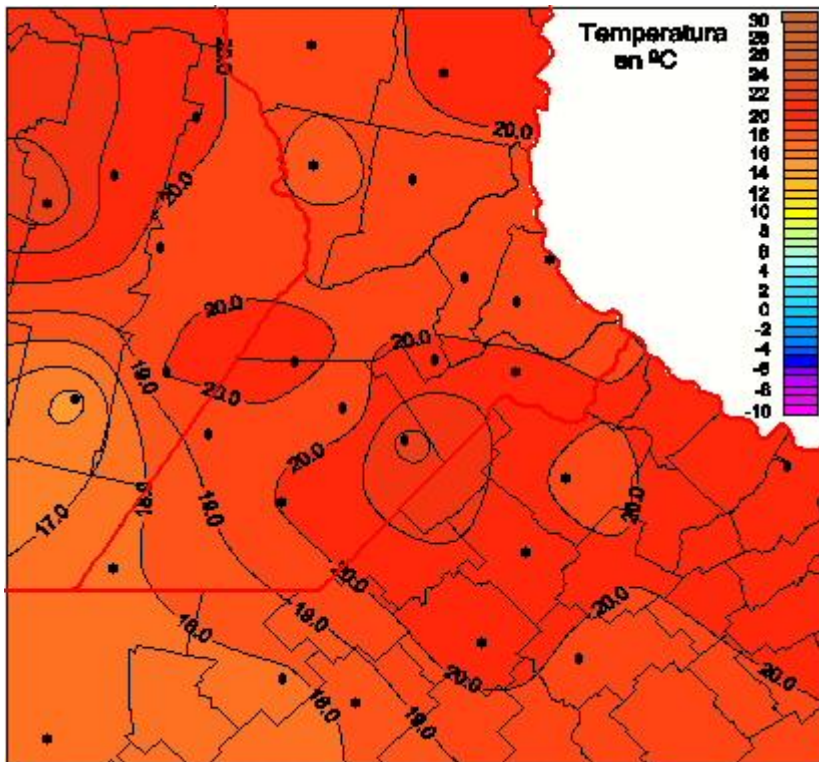

# Temperaturas Mínimas

Mapa de temperaturas mínimas de las las últimas 24 horas.  
(Desde las 8:00AM hasta las 8:00AM). Se actualiza a las 10:00hs.