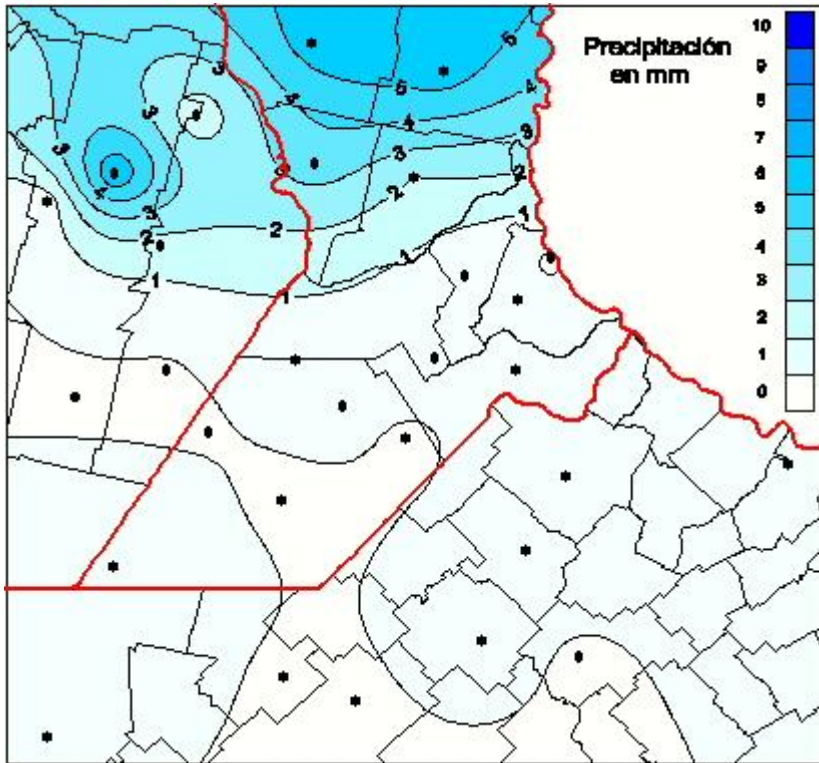

Lluvias

Mapa de precipitación acumulada en las últimas 24 horas.
(Desde las 8:00AM hasta las 8:00AM). Se actualiza a las 10:00hs.