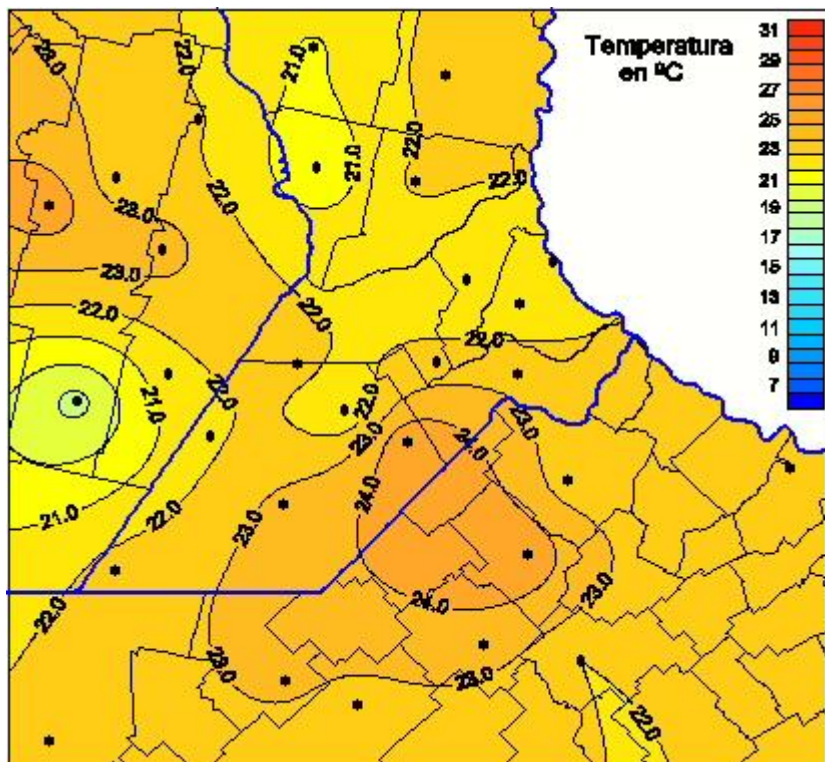

Temperaturas Medias

Mapa de temperaturas medias de las las últimas 24 horas.
(Desde las 8:00AM hasta las 8:00AM). Se actualiza a las 10:00hs.