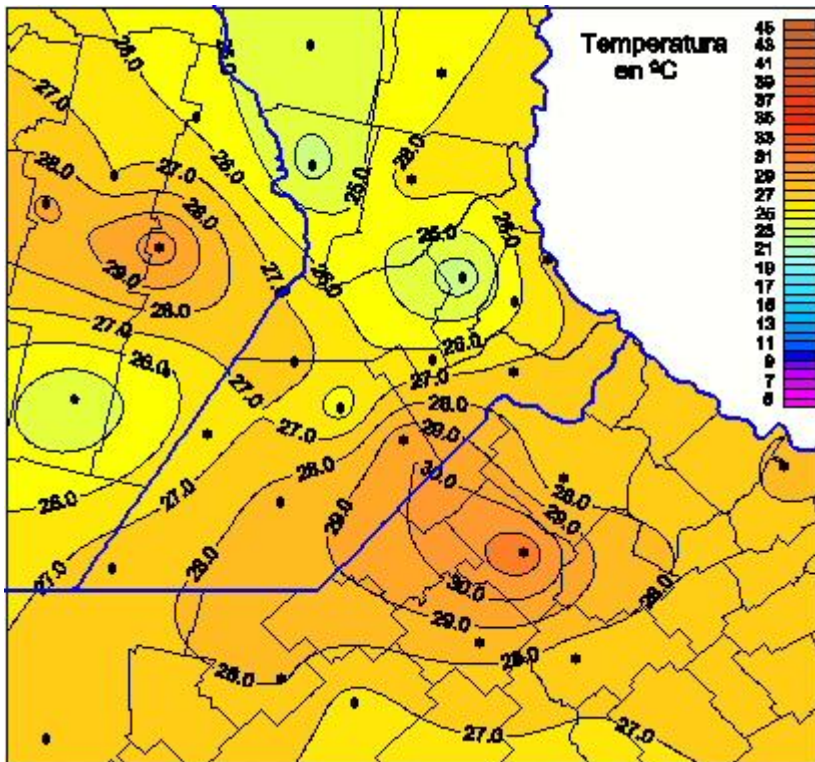

Temperaturas Máximas

Mapa de temperaturas máximas de las las últimas 24 horas.
(Desde las 8:00AM hasta las 8:00AM). Se actualiza a las 10:00hs.