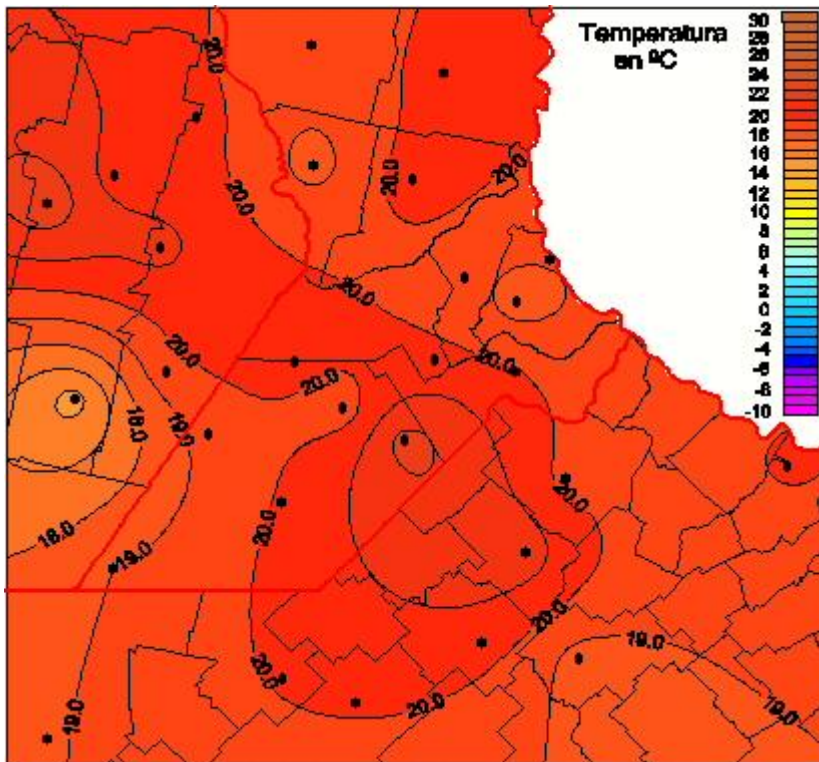

## Temperaturas Mínimas

Mapa de temperaturas mínimas de las las últimas 24 horas.  
(Desde las 8:00AM hasta las 8:00AM). Se actualiza a las 10:00hs.

BOLSA  
DE COMERCIO  
DE ROSARIO

 [www.facebook.com/BCROficial](http://www.facebook.com/BCROficial)