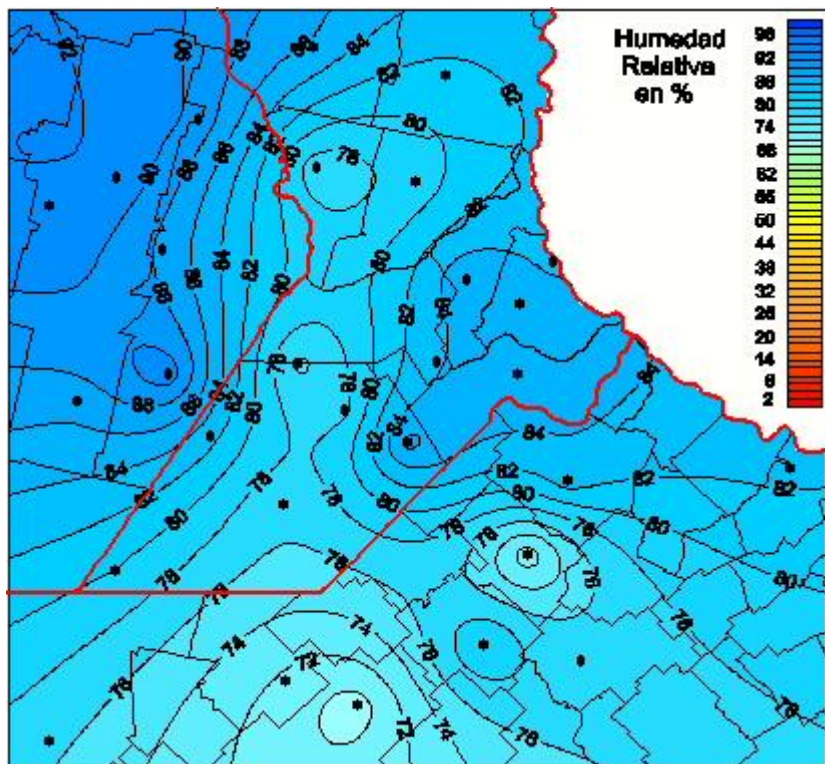

# Humedad Relativa

Mapa de humedad relativa de las las últimas 24 horas.  
(Desde las 8:00AM hasta las 8:00AM). Se actualiza a las 10:00hs.