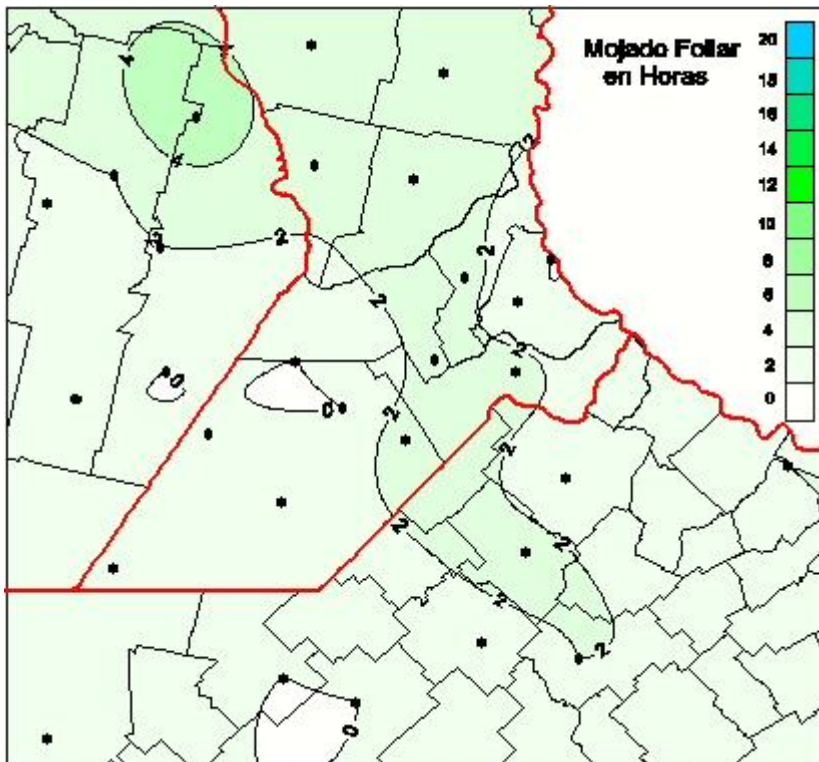

Humedad de Hoja

Mapa de humedad de hoja de las las últimas 24 horas.
(Desde las 8:00AM hasta las 8:00AM). Se actualiza a las 10:00hs.