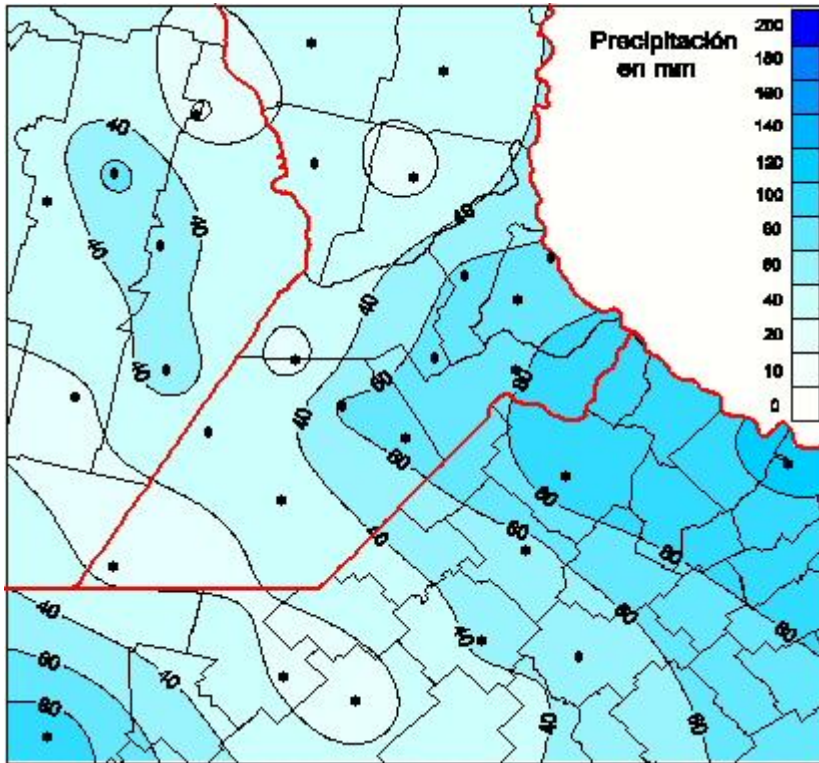

## Lluvias

Mapa de precipitación acumulada en las últimas 72 horas.  
(Desde las 8:00AM hasta las 8:00AM). Se actualiza a las 10:00hs.