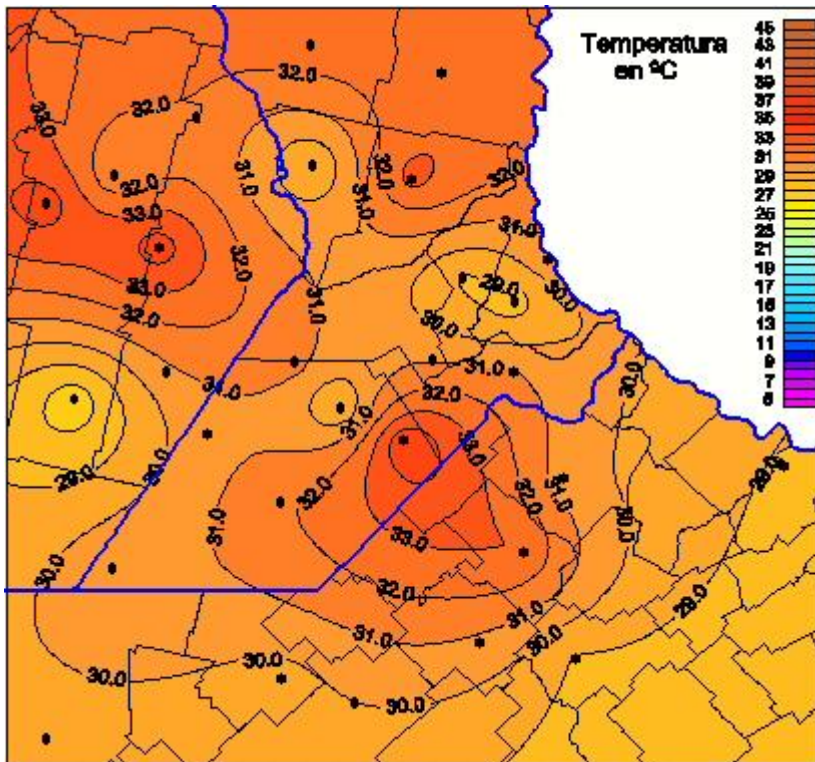

# Temperaturas Máximas

Mapa de temperaturas máximas de las las últimas 72 horas.  
(Desde las 8:00AM hasta las 8:00AM). Se actualiza a las 10:00hs.