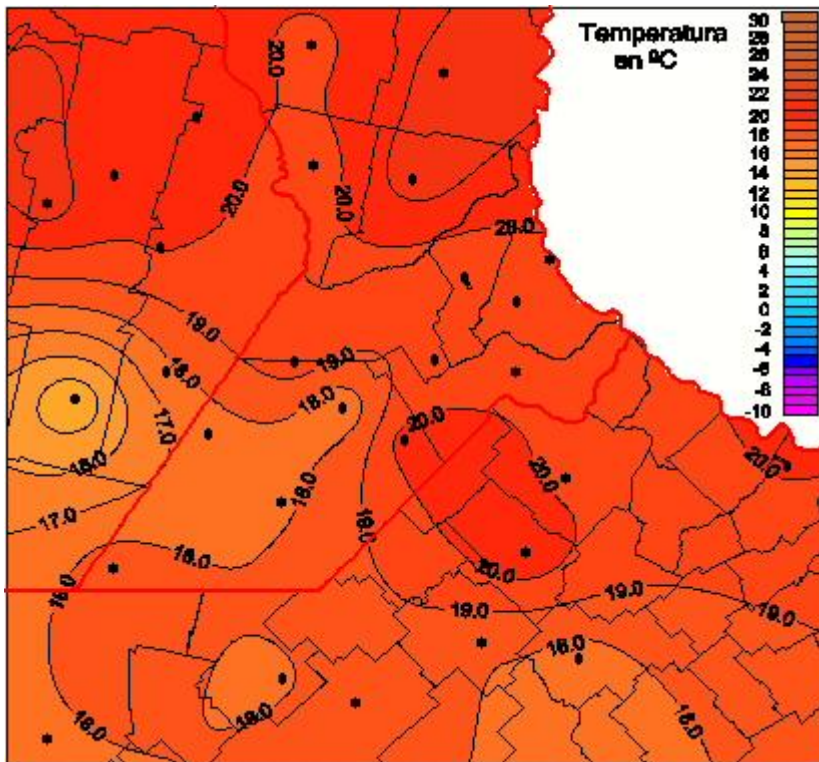

## Temperaturas Mínimas

Mapa de temperaturas mínimas de las las últimas 72 horas.  
(Desde las 8:00AM hasta las 8:00AM). Se actualiza a las 10:00hs.