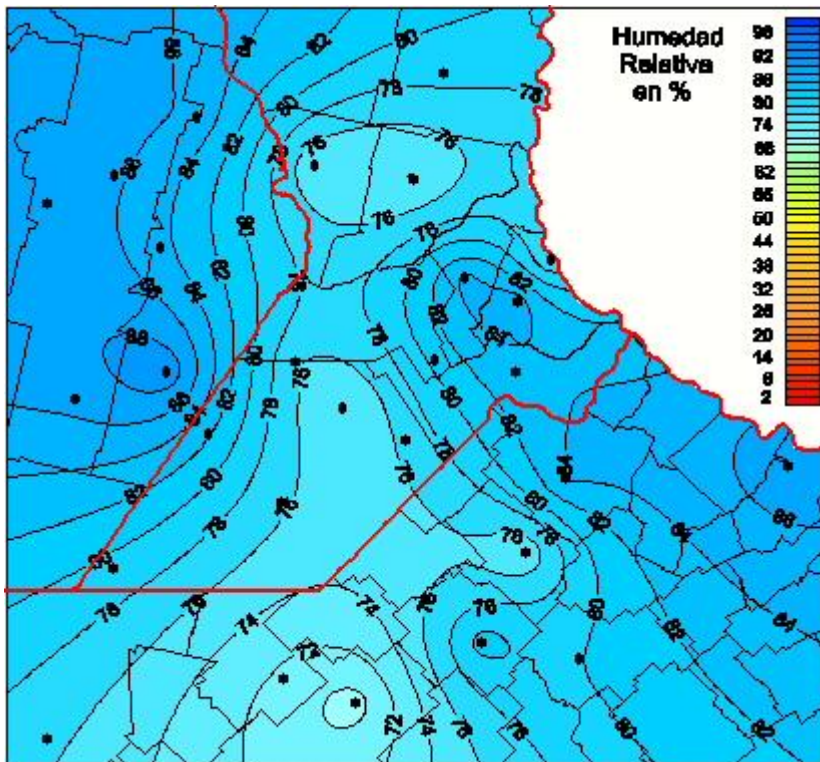

Humedad Relativa

Mapa de humedad relativa de las las últimas 72 horas.
(Desde las 8:00AM hasta las 8:00AM). Se actualiza a las 10:00hs.