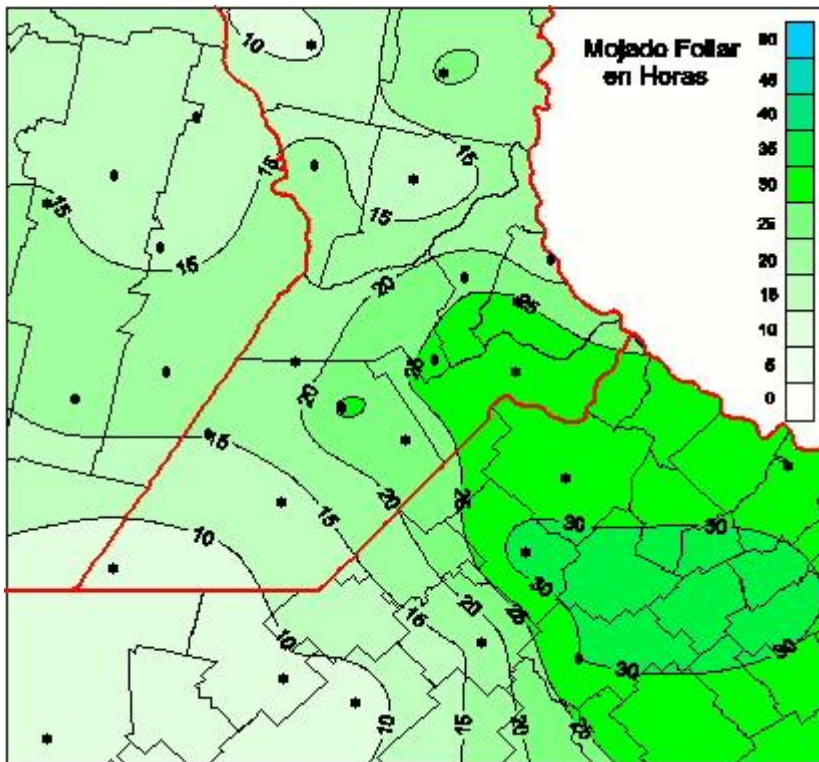

Humedad de Hoja

Mapa de humedad de hoja de las las últimas 72 horas.
(Desde las 8:00AM hasta las 8:00AM). Se actualiza a las 10:00hs.