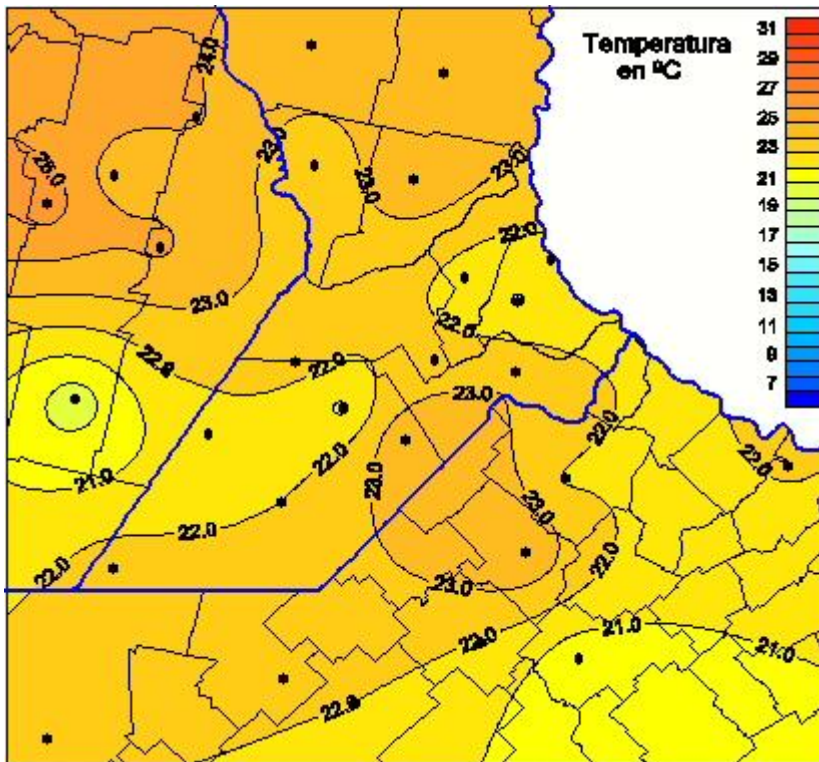

# Temperaturas Medias

Mapa de temperaturas medias de las las últimas 24 horas.  
(Desde las 8:00AM hasta las 8:00AM). Se actualiza a las 10:00hs.