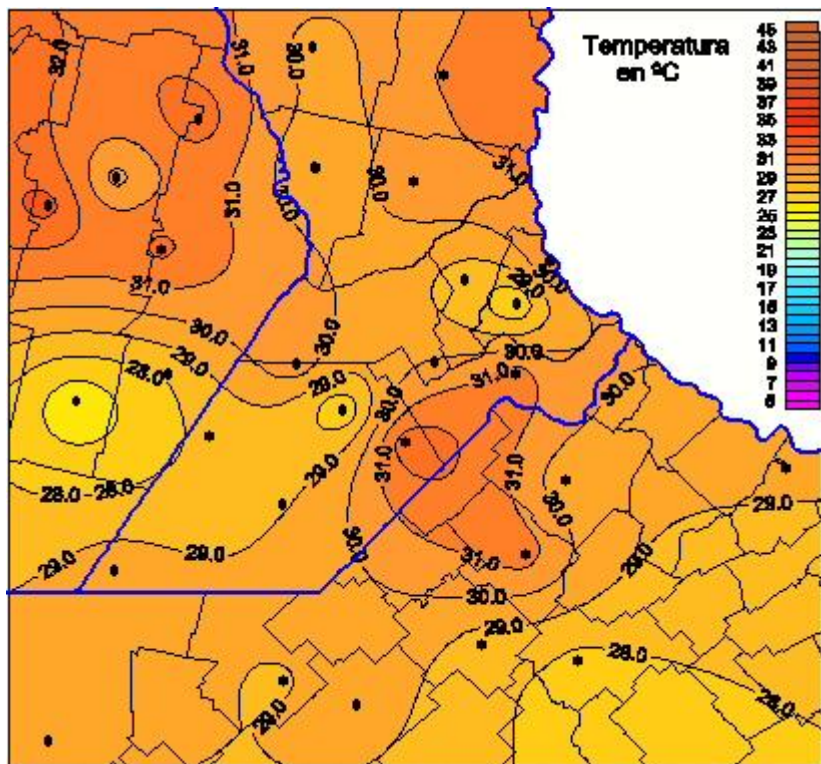

Temperaturas Máximas

Mapa de temperaturas máximas de las últimas 24 horas.
(Desde las 8:00AM hasta las 8:00AM). Se actualiza a las 10:00hs.