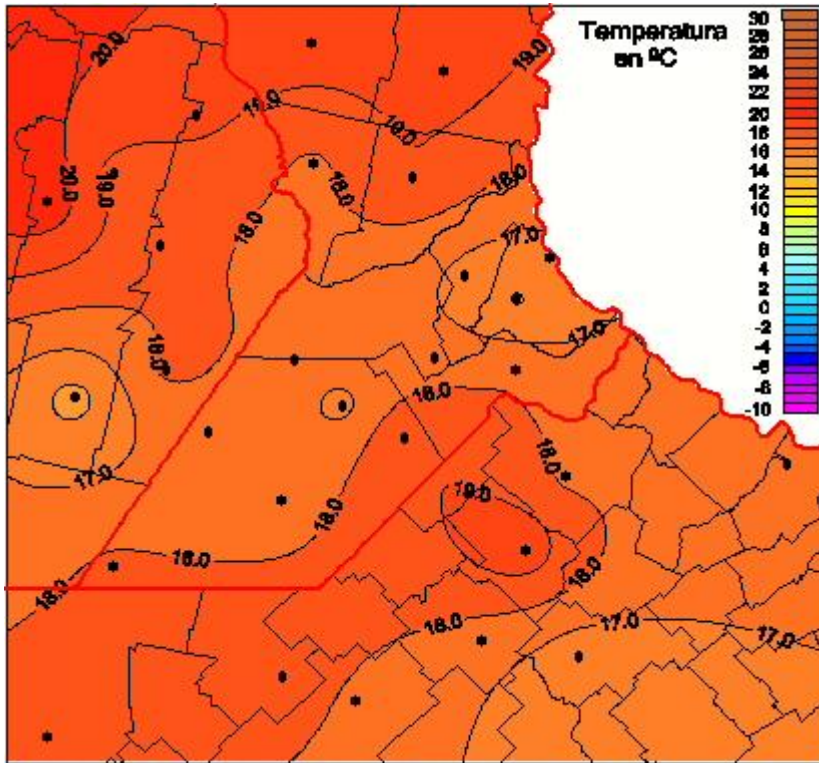

Temperaturas Mínimas

Mapa de temperaturas mínimas de las las últimas 24 horas.
(Desde las 8:00AM hasta las 8:00AM). Se actualiza a las 10:00hs.