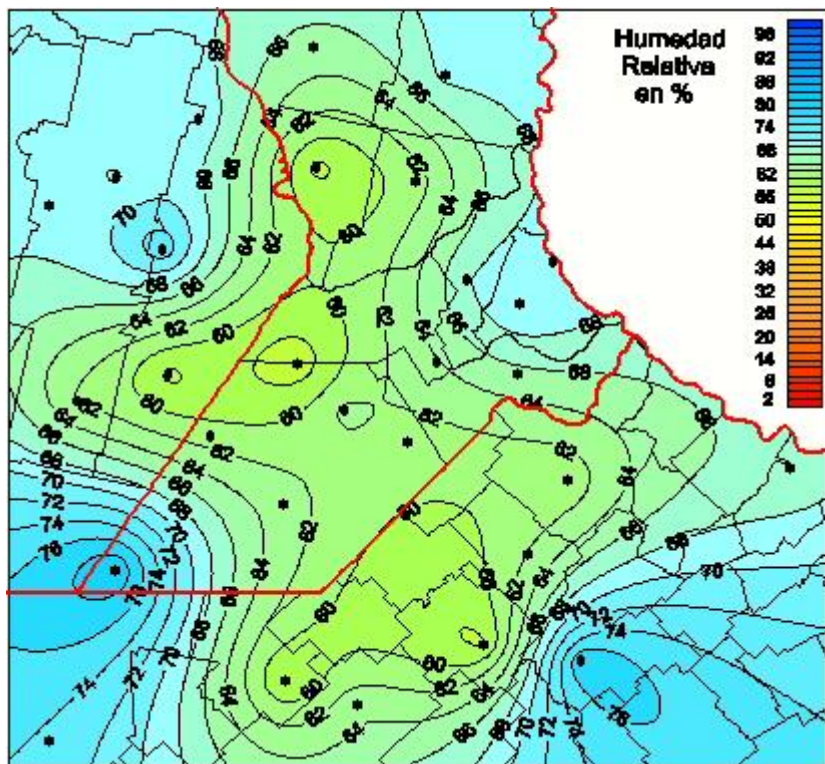

Humedad Relativa

Mapa de humedad relativa de las las últimas 24 horas.
(Desde las 8:00AM hasta las 8:00AM). Se actualiza a las 10:00hs.