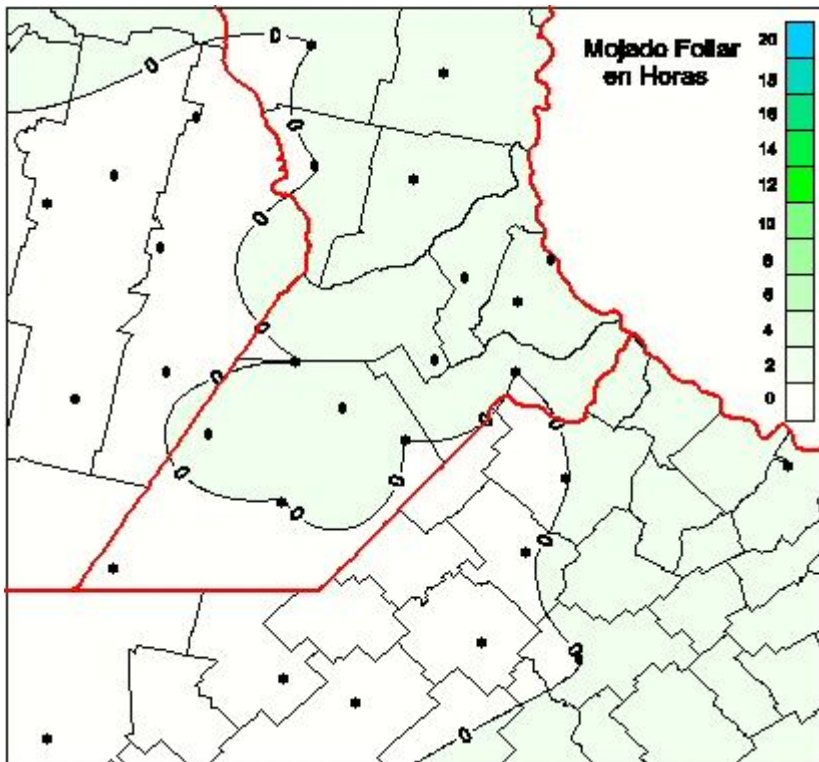

Humedad de Hoja

Mapa de humedad de hoja de las las últimas 24 horas.
(Desde las 8:00AM hasta las 8:00AM). Se actualiza a las 10:00hs.