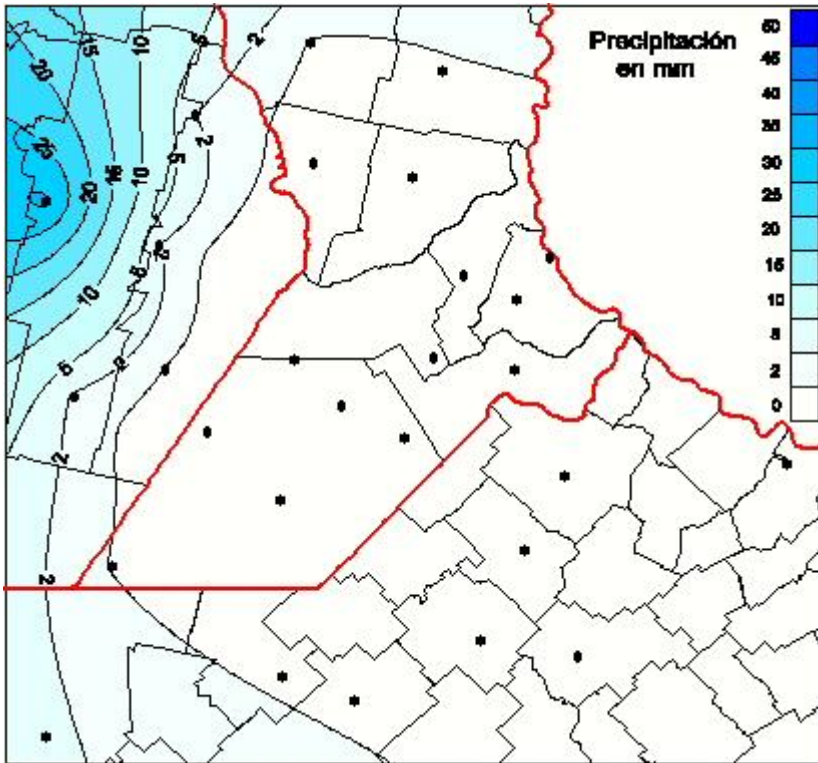

## Lluvias

Mapa de precipitación acumulada en las últimas 24 horas.  
(Desde las 8:00AM hasta las 8:00AM). Se actualiza a las 10:00hs.