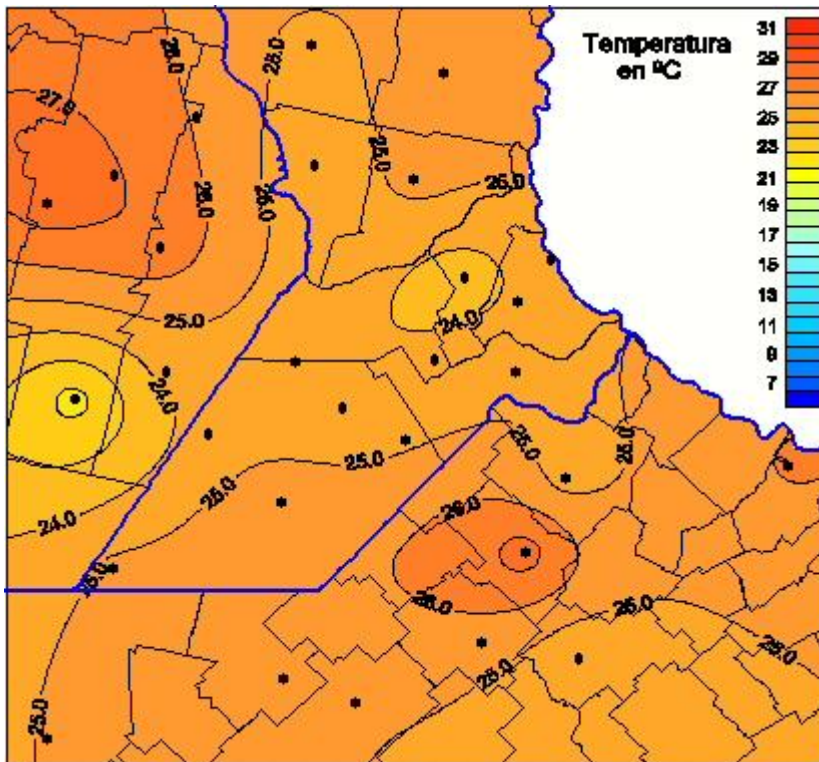

Temperaturas Medias

Mapa de temperaturas medias de las las últimas 24 horas.
(Desde las 8:00AM hasta las 8:00AM). Se actualiza a las 10:00hs.