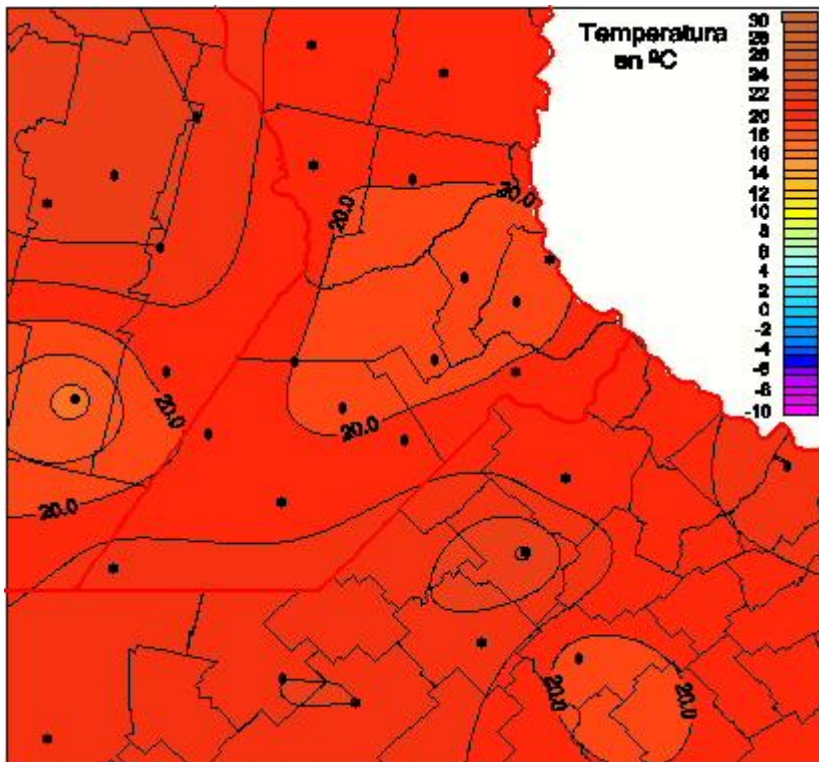

Temperaturas Mínimas

Mapa de temperaturas mínimas de las las últimas 24 horas.
(Desde las 8:00AM hasta las 8:00AM). Se actualiza a las 10:00hs.