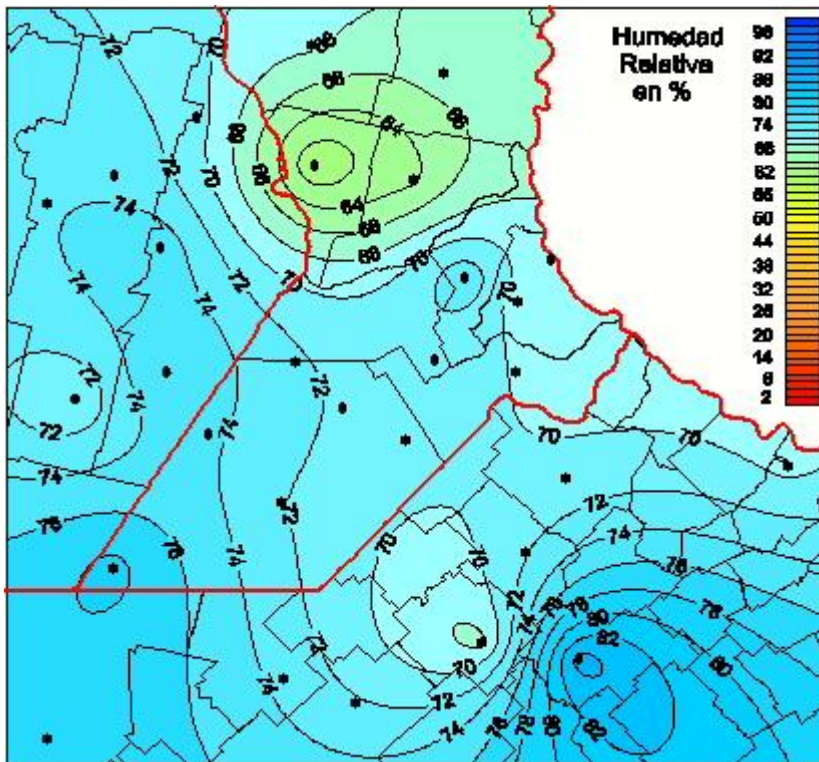

# Humedad Relativa

Mapa de humedad relativa de las las últimas 24 horas.  
(Desde las 8:00AM hasta las 8:00AM). Se actualiza a las 10:00hs.