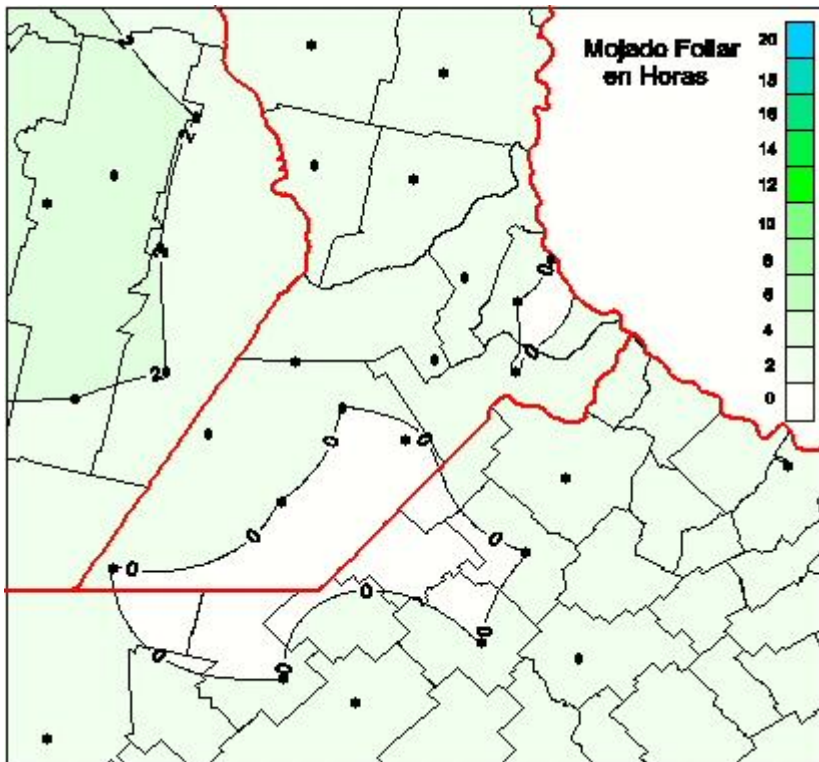

# Humedad de Hoja

Mapa de humedad de hoja de las las últimas 24 horas.  
(Desde las 8:00AM hasta las 8:00AM). Se actualiza a las 10:00hs.