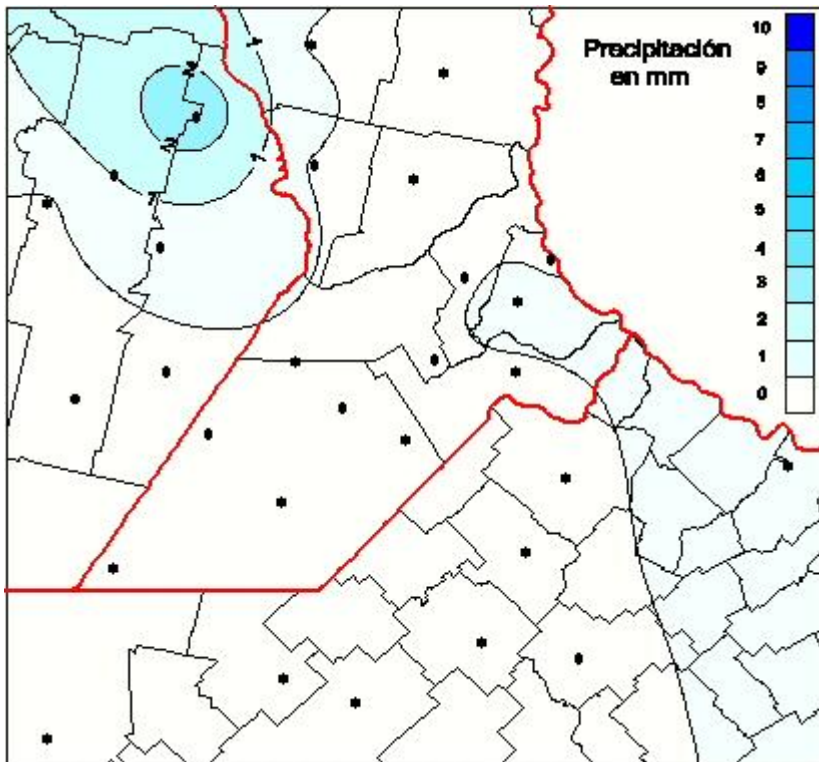

Lluvias

Mapa de precipitación acumulada en las últimas 24 horas.
(Desde las 8:00AM hasta las 8:00AM). Se actualiza a las 10:00hs.