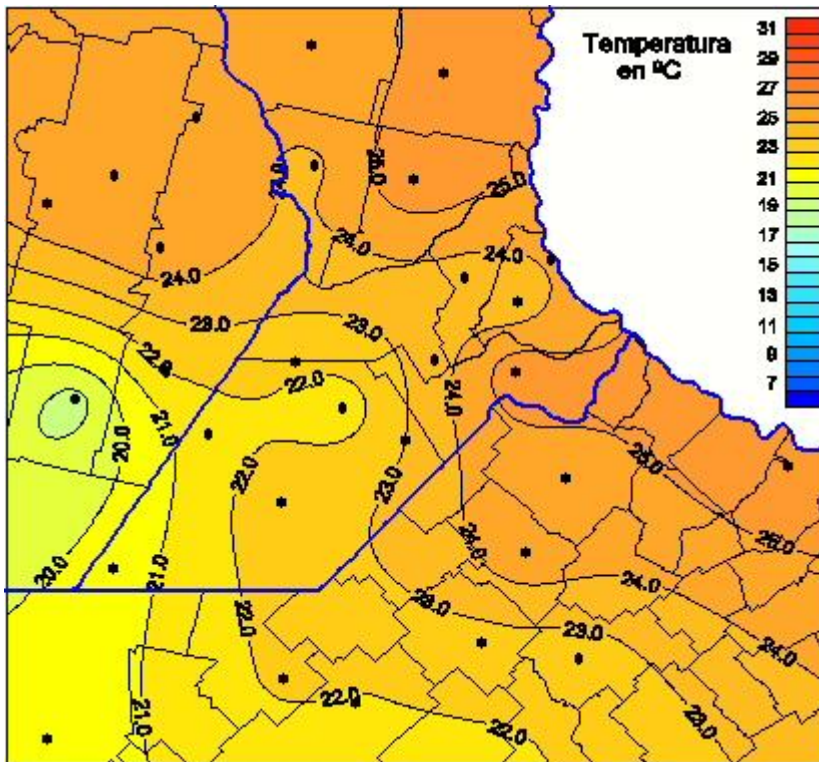

# Temperaturas Medias

Mapa de temperaturas medias de las las últimas 24 horas.  
(Desde las 8:00AM hasta las 8:00AM). Se actualiza a las 10:00hs.