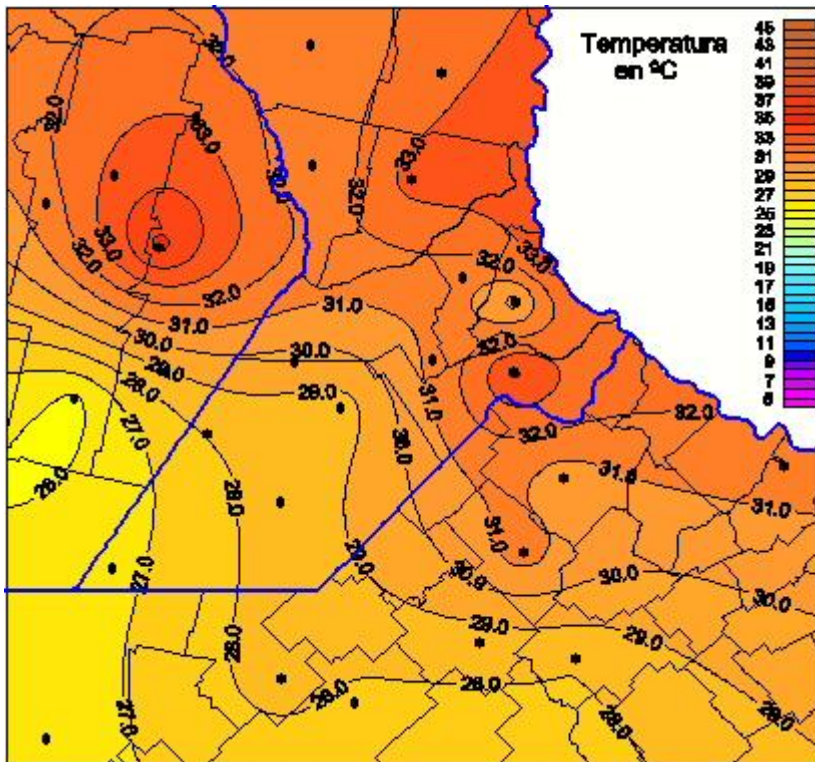

Temperaturas Máximas

Mapa de temperaturas máximas de las las últimas 24 horas.
(Desde las 8:00AM hasta las 8:00AM). Se actualiza a las 10:00hs.