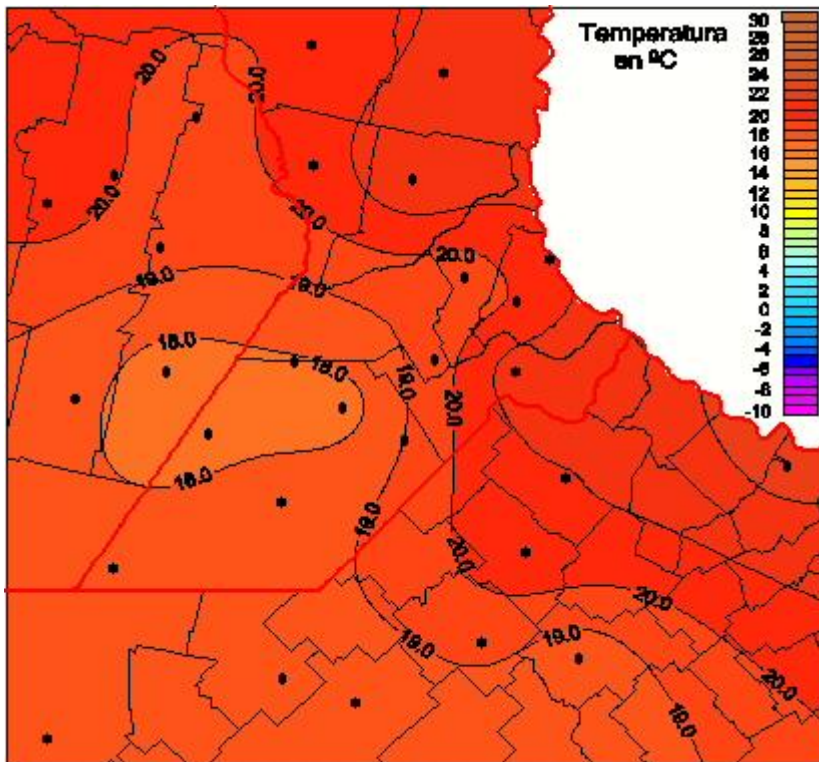

Temperaturas Mínimas

Mapa de temperaturas mínimas de las las últimas 24 horas.
(Desde las 8:00AM hasta las 8:00AM). Se actualiza a las 10:00hs.

BOLSA
DE COMERCIO
DE ROSARIO

 www.facebook.com/BCROficial

 twitter.com/bcrgrensa