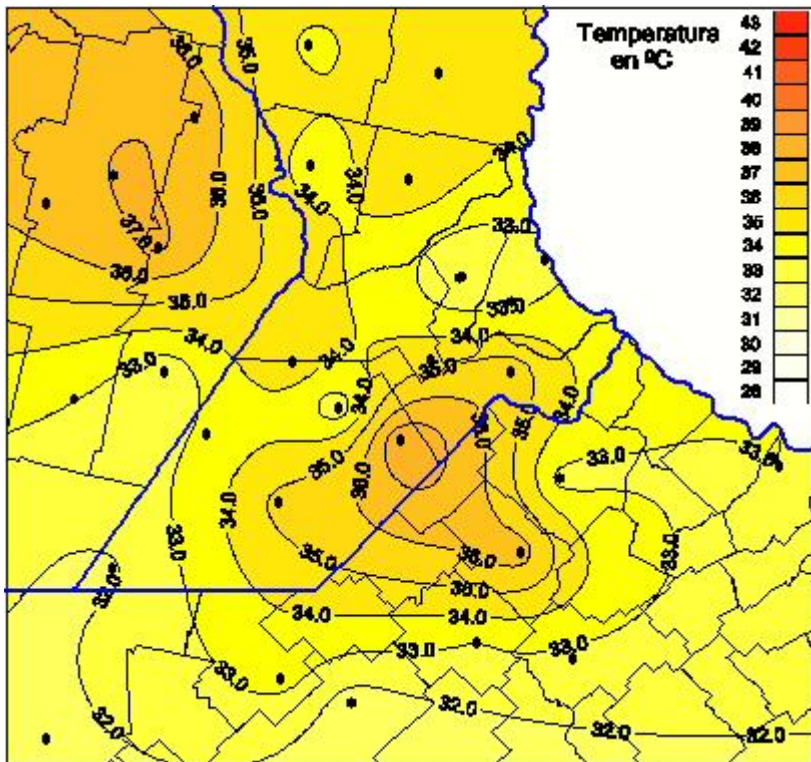

Temperaturas Máximas

Mapa de temperaturas máximas de las las últimas 24 horas.
(Desde las 8:00AM hasta las 8:00AM). Se actualiza a las 10:00hs.