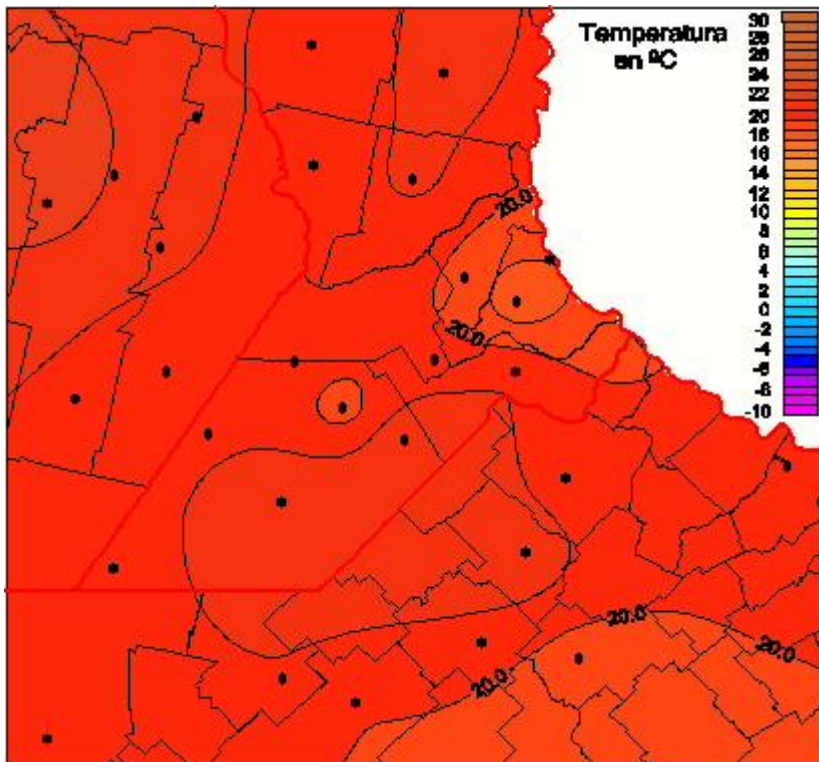

## Temperaturas Mínimas

Mapa de temperaturas mínimas de las las últimas 24 horas.  
(Desde las 8:00AM hasta las 8:00AM). Se actualiza a las 10:00hs.