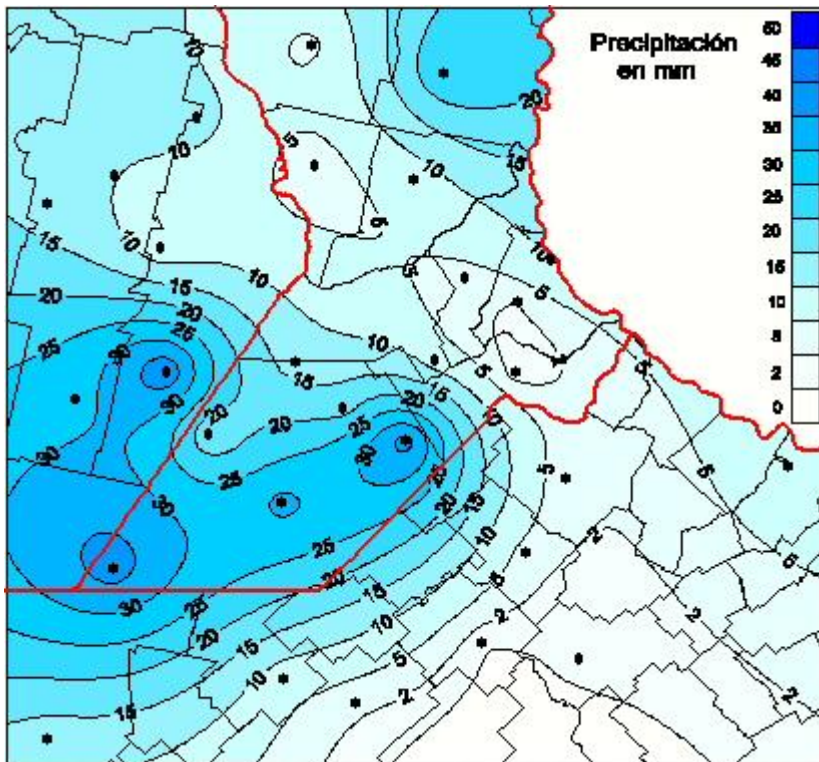

Lluvias

Mapa de precipitación acumulada en las últimas 72 horas.
(Desde las 8:00AM hasta las 8:00AM). Se actualiza a las 10:00hs.