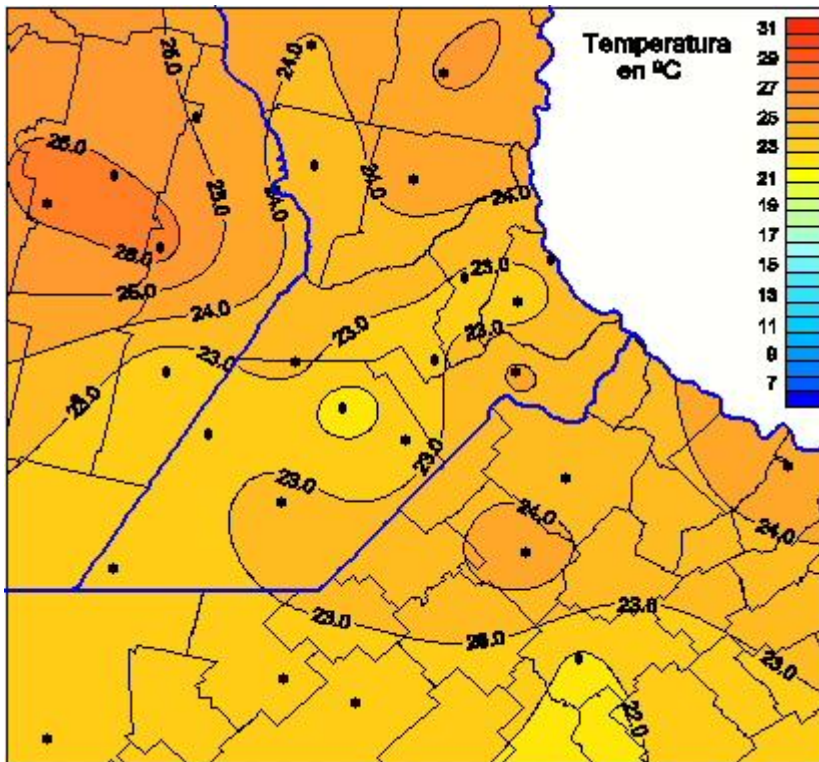

# Temperaturas Medias

Mapa de temperaturas medias de las las últimas 72 horas.  
(Desde las 8:00AM hasta las 8:00AM). Se actualiza a las 10:00hs.