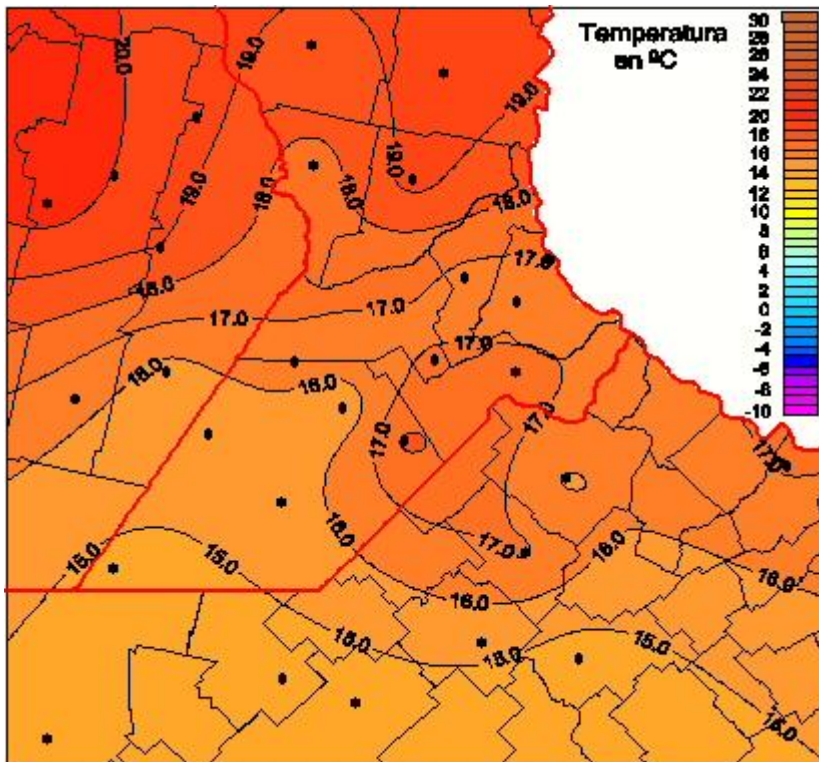

Temperaturas Mínimas

Mapa de temperaturas mínimas de las las últimas 72 horas.
(Desde las 8:00AM hasta las 8:00AM). Se actualiza a las 10:00hs.

BOLSA
DE COMERCIO
DE ROSARIO

www.facebook.com/BCROficial

twitter.com/bcrgrensa