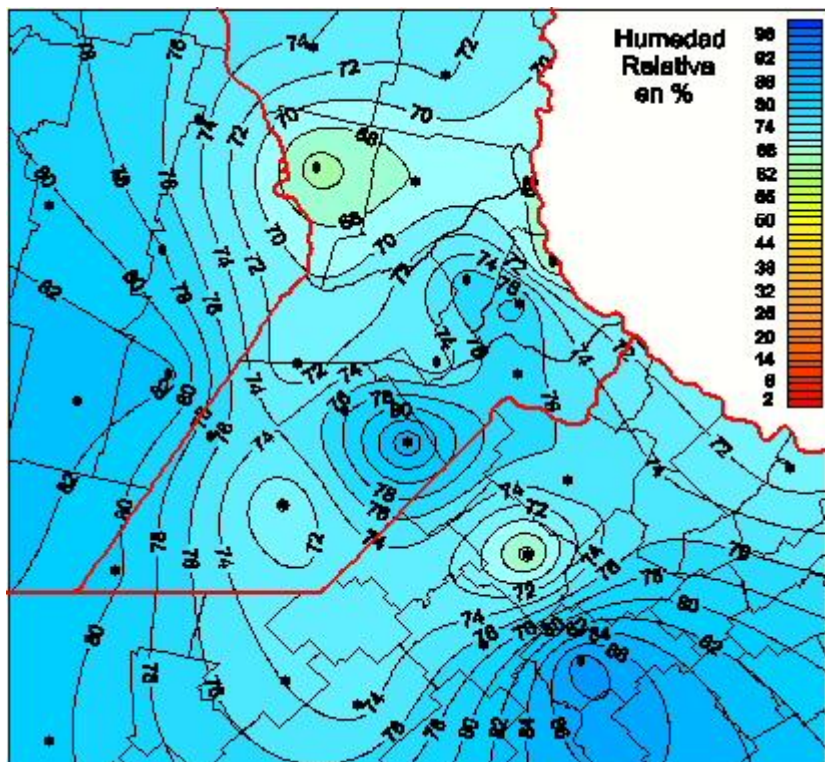

Humedad Relativa

Mapa de humedad relativa de las últimas 72 horas.
(Desde las 8:00AM hasta las 8:00AM). Se actualiza a las 10:00hs.