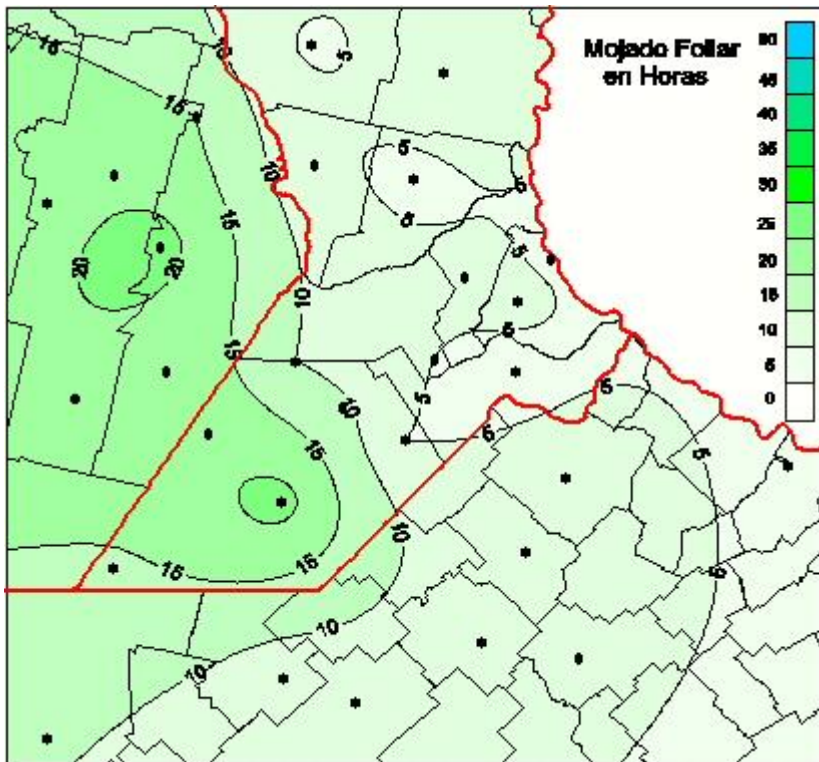

Humedad de Hoja

Mapa de humedad de hoja de las últimas 72 horas.
(Desde las 8:00AM hasta las 8:00AM). Se actualiza a las 10:00hs.