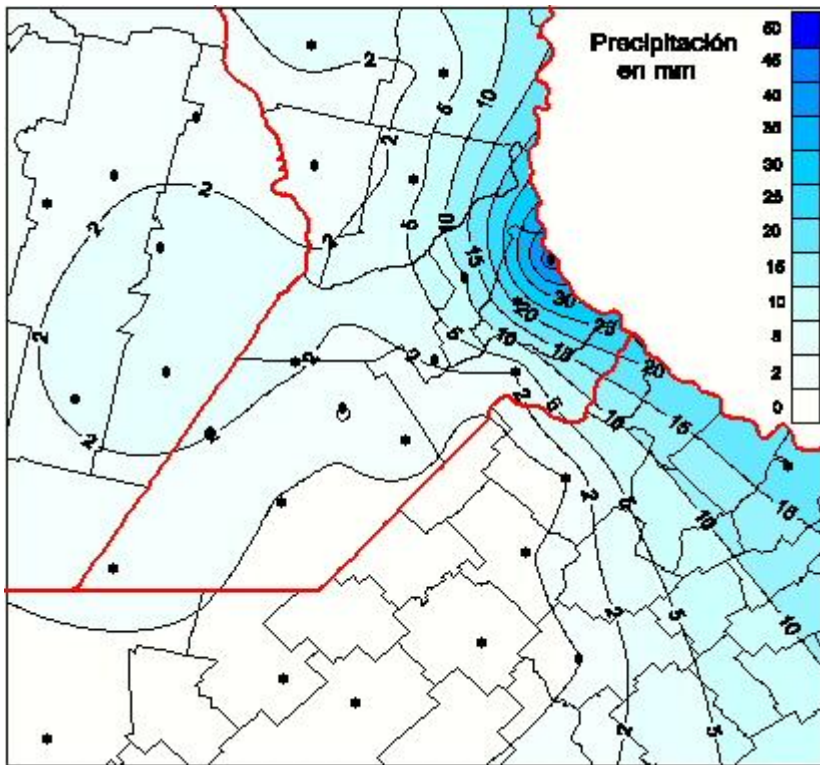

## Lluvias

Mapa de precipitación acumulada en las últimas 24 horas.  
(Desde las 8:00AM hasta las 8:00AM). Se actualiza a las 10:00hs.