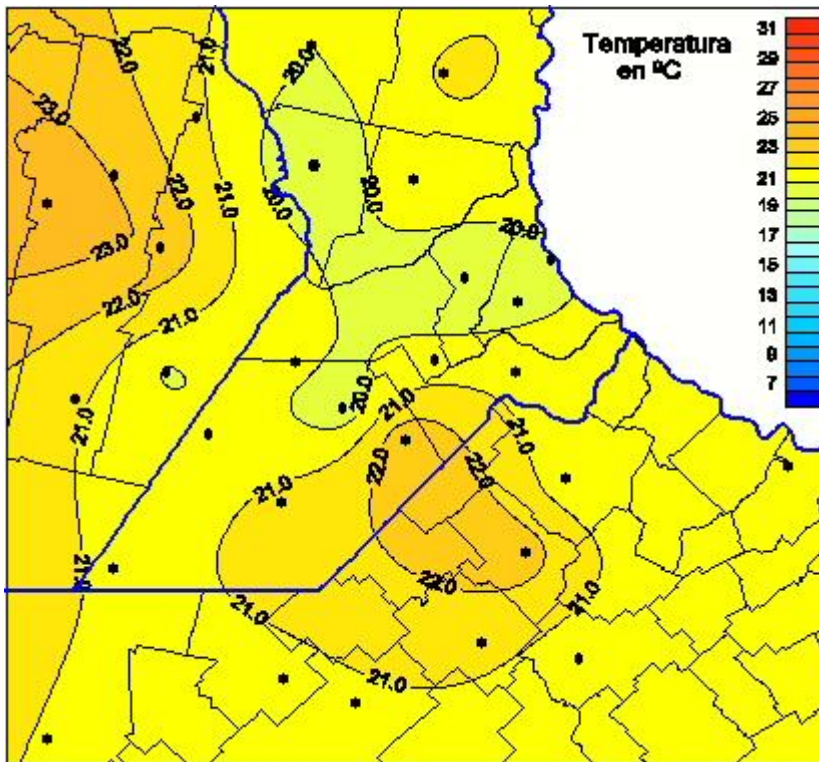

Temperaturas Medias

Mapa de temperaturas medias de las las últimas 24 horas.
(Desde las 8:00AM hasta las 8:00AM). Se actualiza a las 10:00hs.