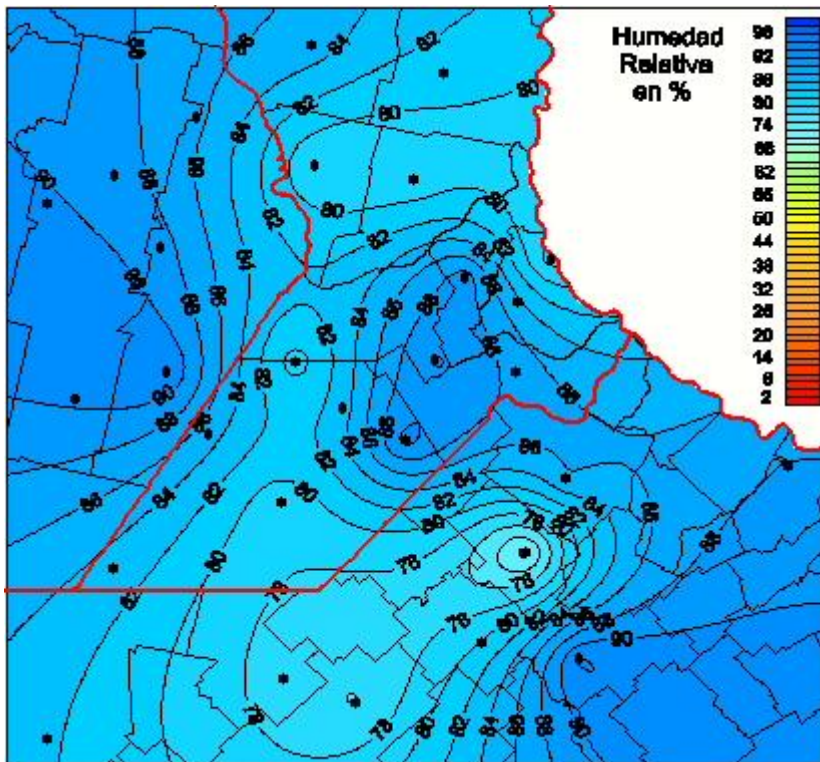

Humedad Relativa

Mapa de humedad relativa de las las últimas 24 horas.
(Desde las 8:00AM hasta las 8:00AM). Se actualiza a las 10:00hs.